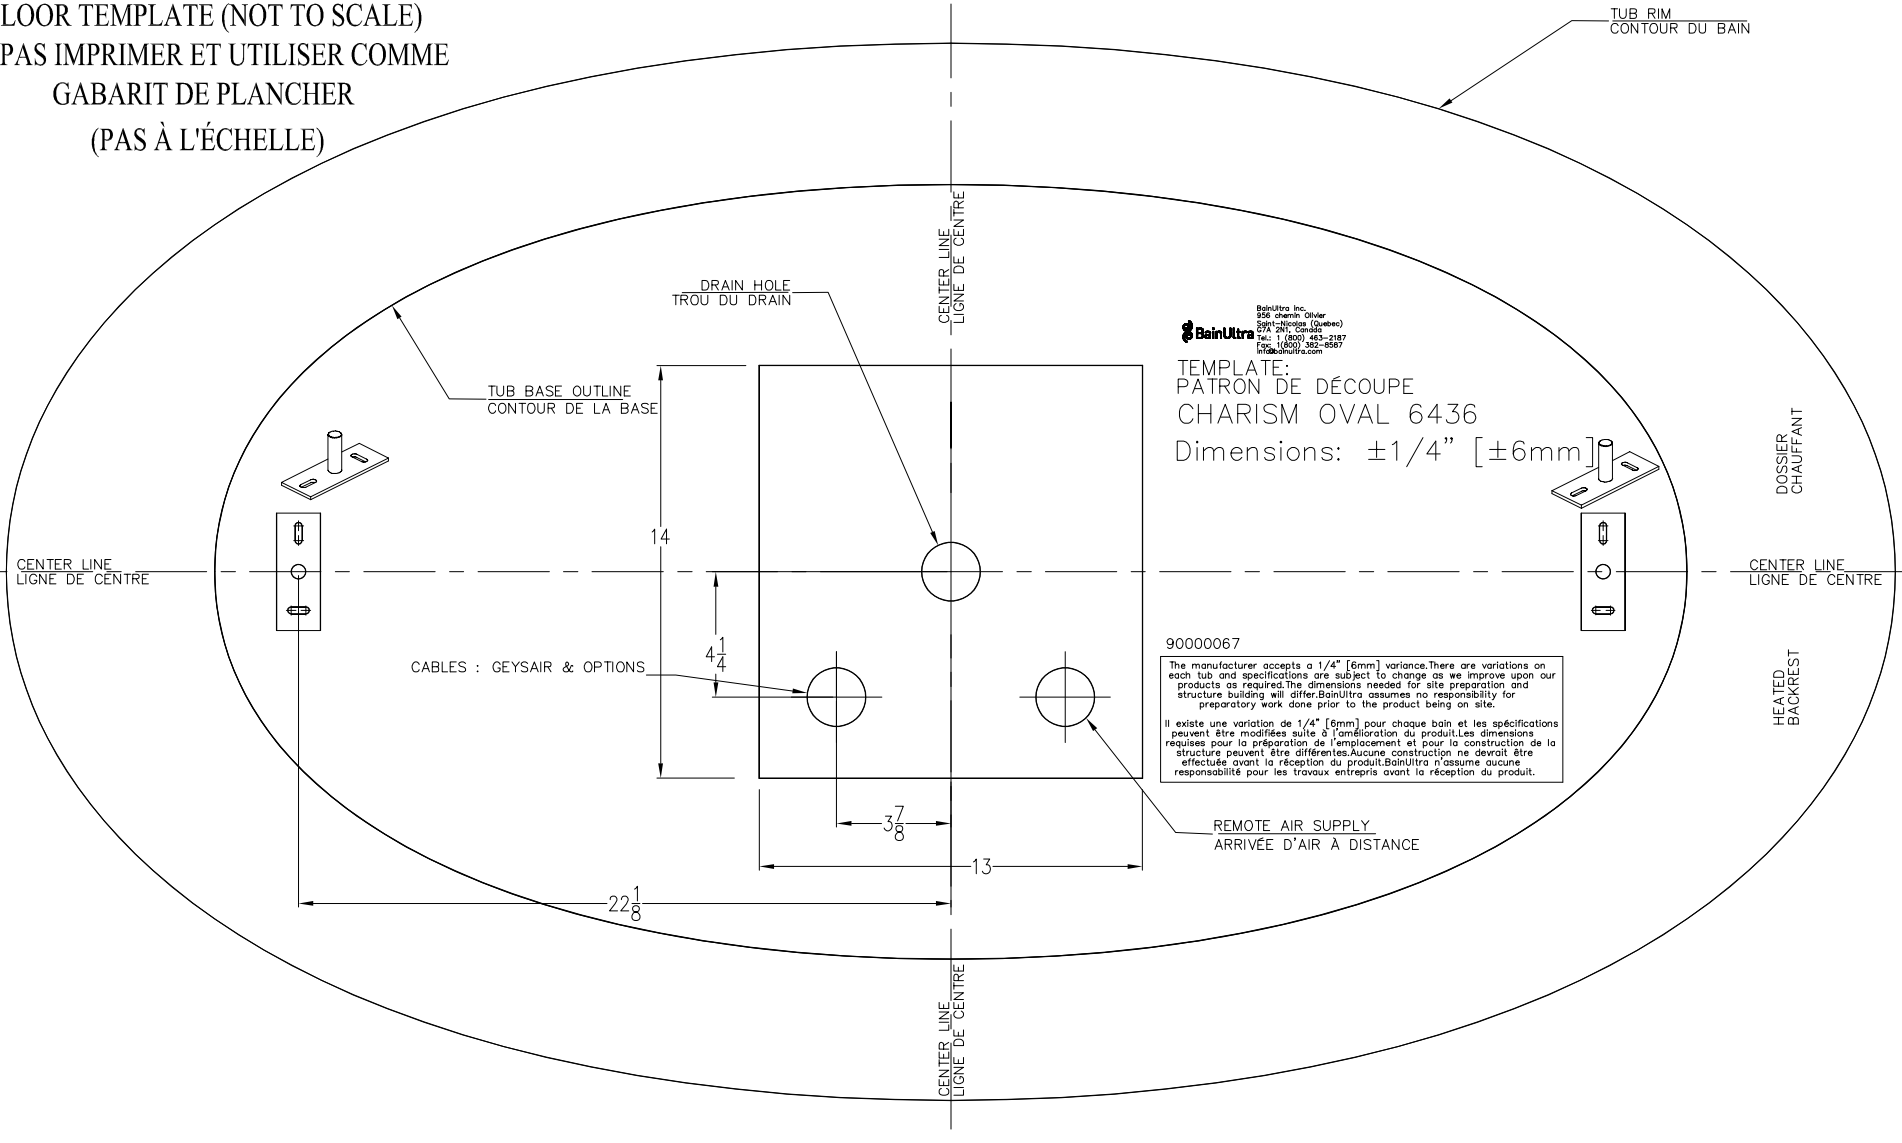

NOT TO BE PRINTED AND USED AS A
FLOOR TEMPLATE (NOT TO SCALE)
NE PAS IMPRIMER ET UTILISER COMME
GABARIT DE PLANCHER
(PAS À L'ÉCHELLE)

TEMPLATE:
PATRON DE DÉCOUPE
CHARISM OVAL 6436
Dimensions: $\pm 1/4"$ [$\pm 6\text{mm}$]

REMOTE AIR SUPPLY
ARRIVÉE D'AIR À DISTANCE